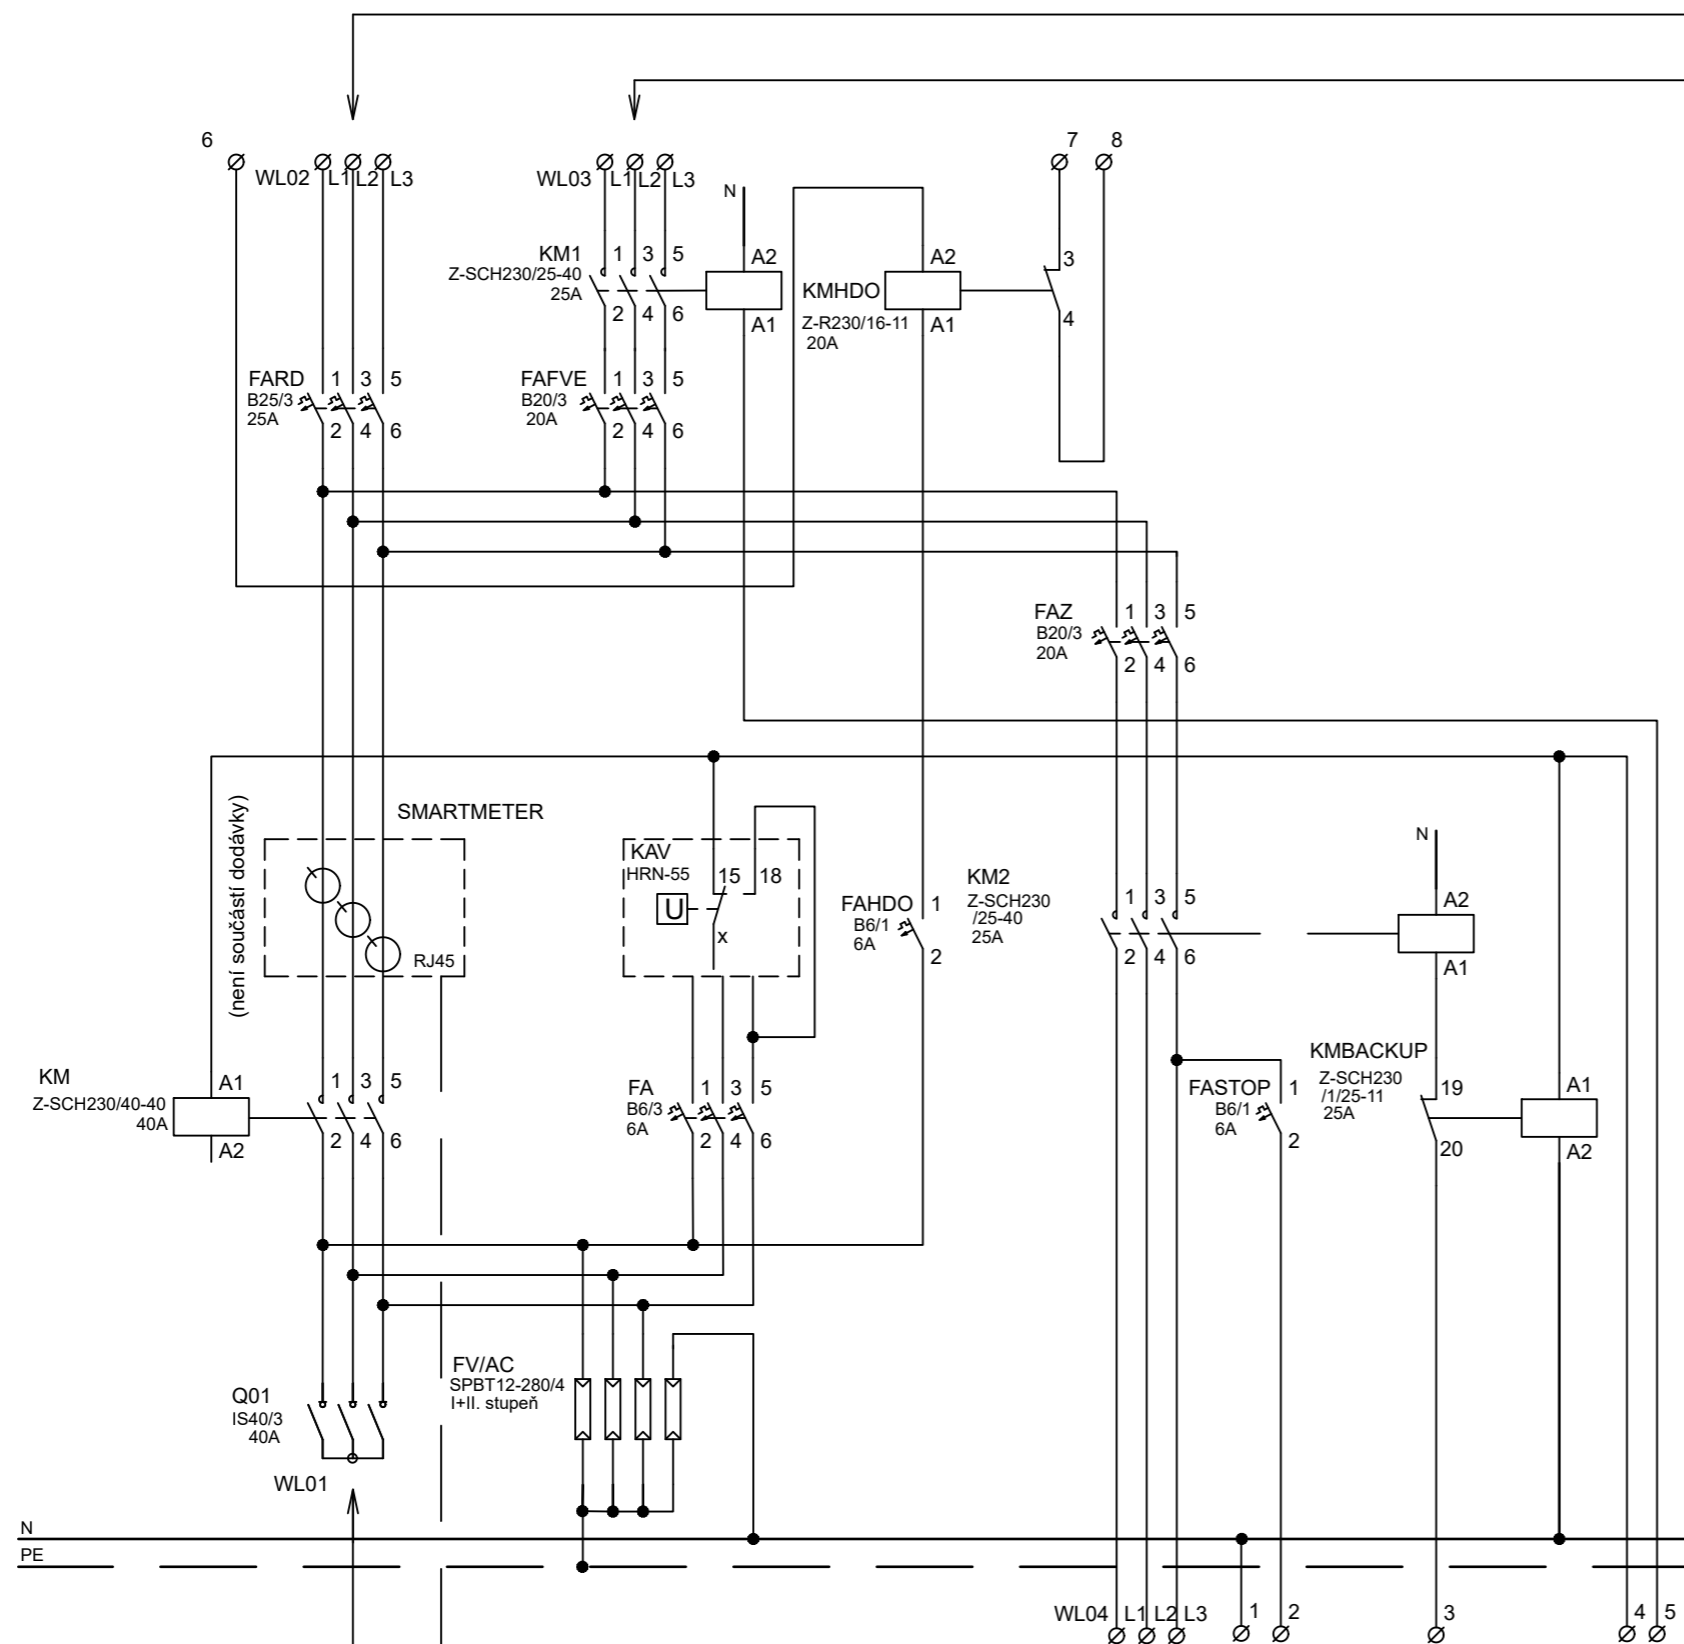

R-GW25

Typ: R-GW25

Výrobce: A-Z TRADERS s.r.o.
 Pivcova 945/4, 152 00 Praha 5
 IČ: 07462522
 IP 65/20
 Napětí: 400/230V AC
 Proud: 25A

Plastová rozvodnice s dveřmi
 IKA-3/54-ST
 krytí IP65/IP20
 3 x 18 modulů

- Ø 1 - N (Bílá)
- Ø 2 - L (Černá)
- Ø 3 - STOP (Rudá)
- Ø 4 - HRN-55 (Rudá)
- Ø 5 - KM1 (Rudá)
- Ø 6 - HDO (Bílá)
- Ø 7 - DRED (Bílá)
- Ø 8 - DRED (Bílá)

SYSTEM IN od HDR

DATA RJ45 - ke střídači

BACK-UP