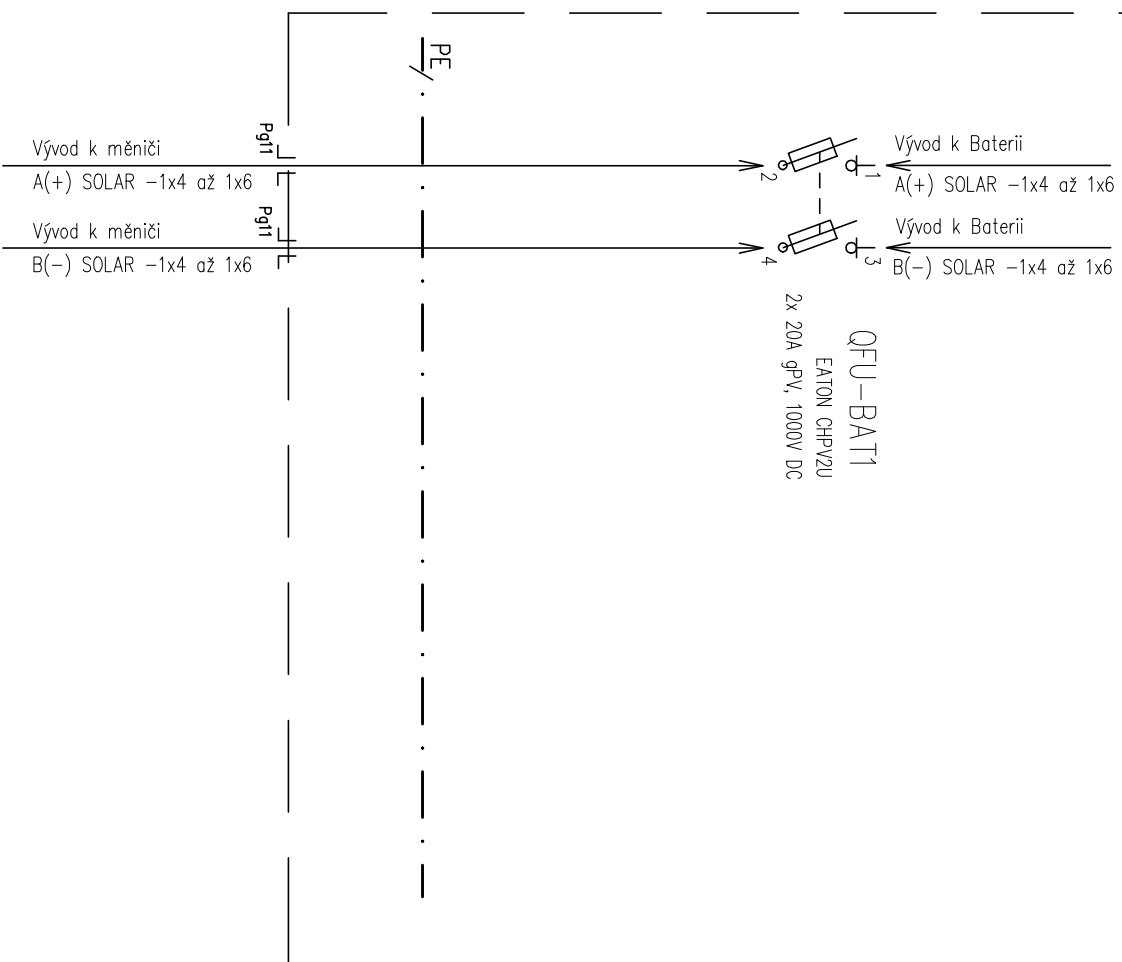

R-FVE-BAT20

Typ: R-FVE-BAT20

Výrobce: A-Z TRADERS s.r.o.

U Potoka 320, 25219 Drahetice

IČ: 07462522

IP 40/20

Napětí: 1000V DC

Proud: 20A

Plastová rozvodnice s dveřmi

BC-O-1/12-ECO

krytí IP40/IP20

1 x 12 modulů