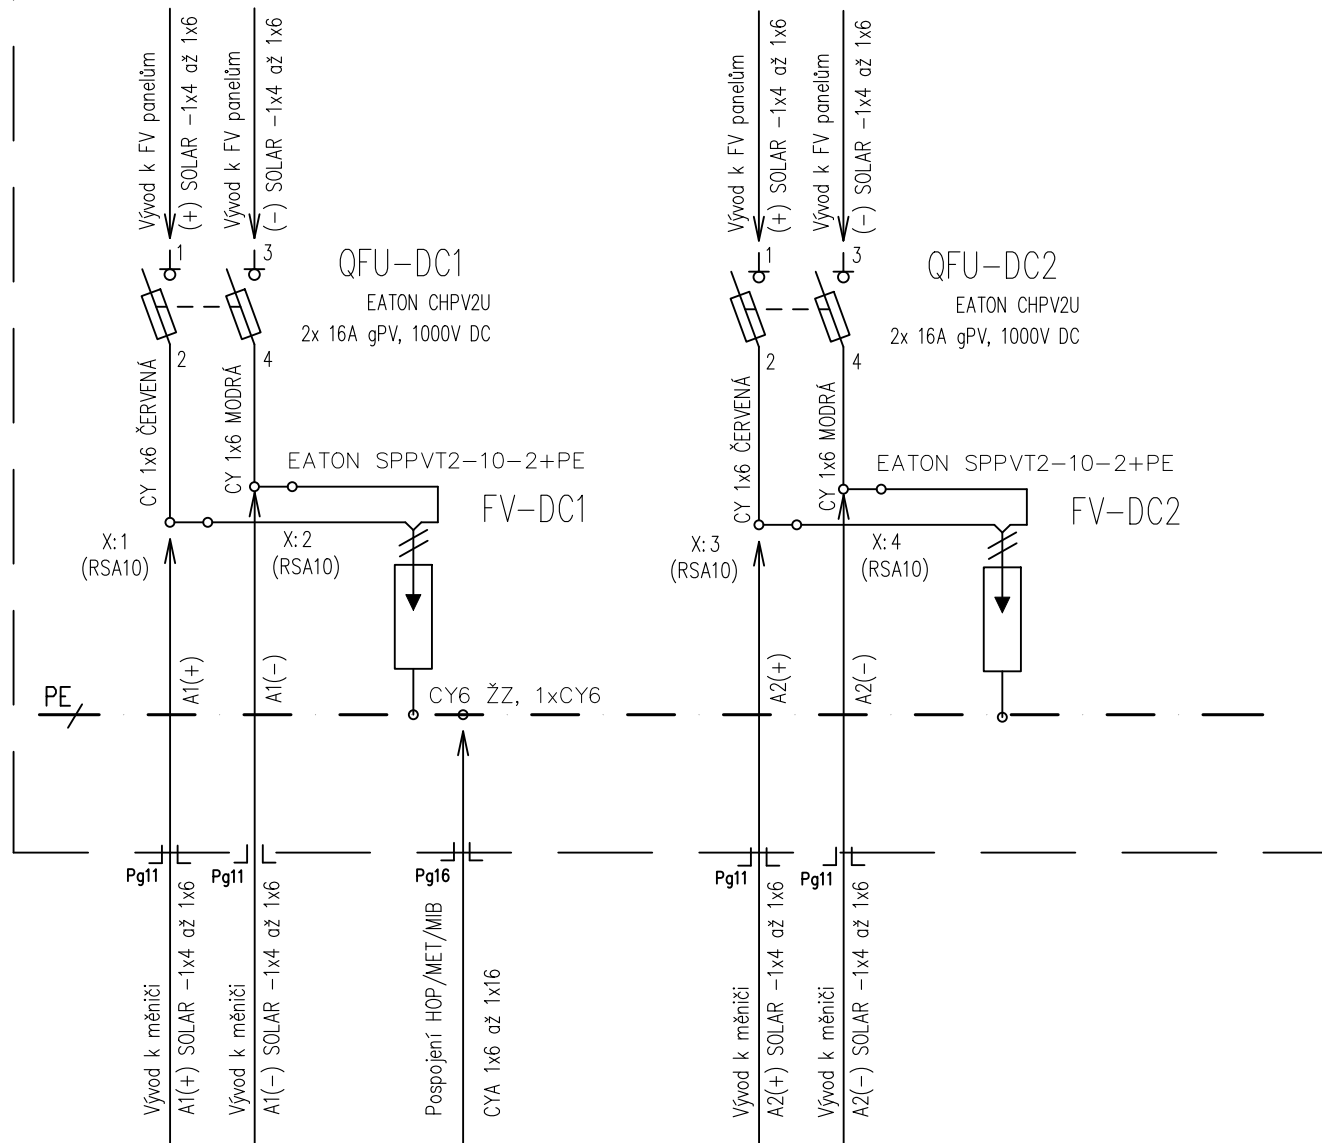

R-FVE-DC2

Typ: R-FVE-DC2

Výrobce: A-Z TRADERS s.r.o.
Zapadlá 1270/6, 147 00 Praha 4
IČ: 07462522

IP 40/20
Napětí: 1000V DC
Proud: 32A

Plastová rozvodnice s dveřmi
BC-O-1/12-ECO
krytí IP40/IP20
1 x 12 modulů