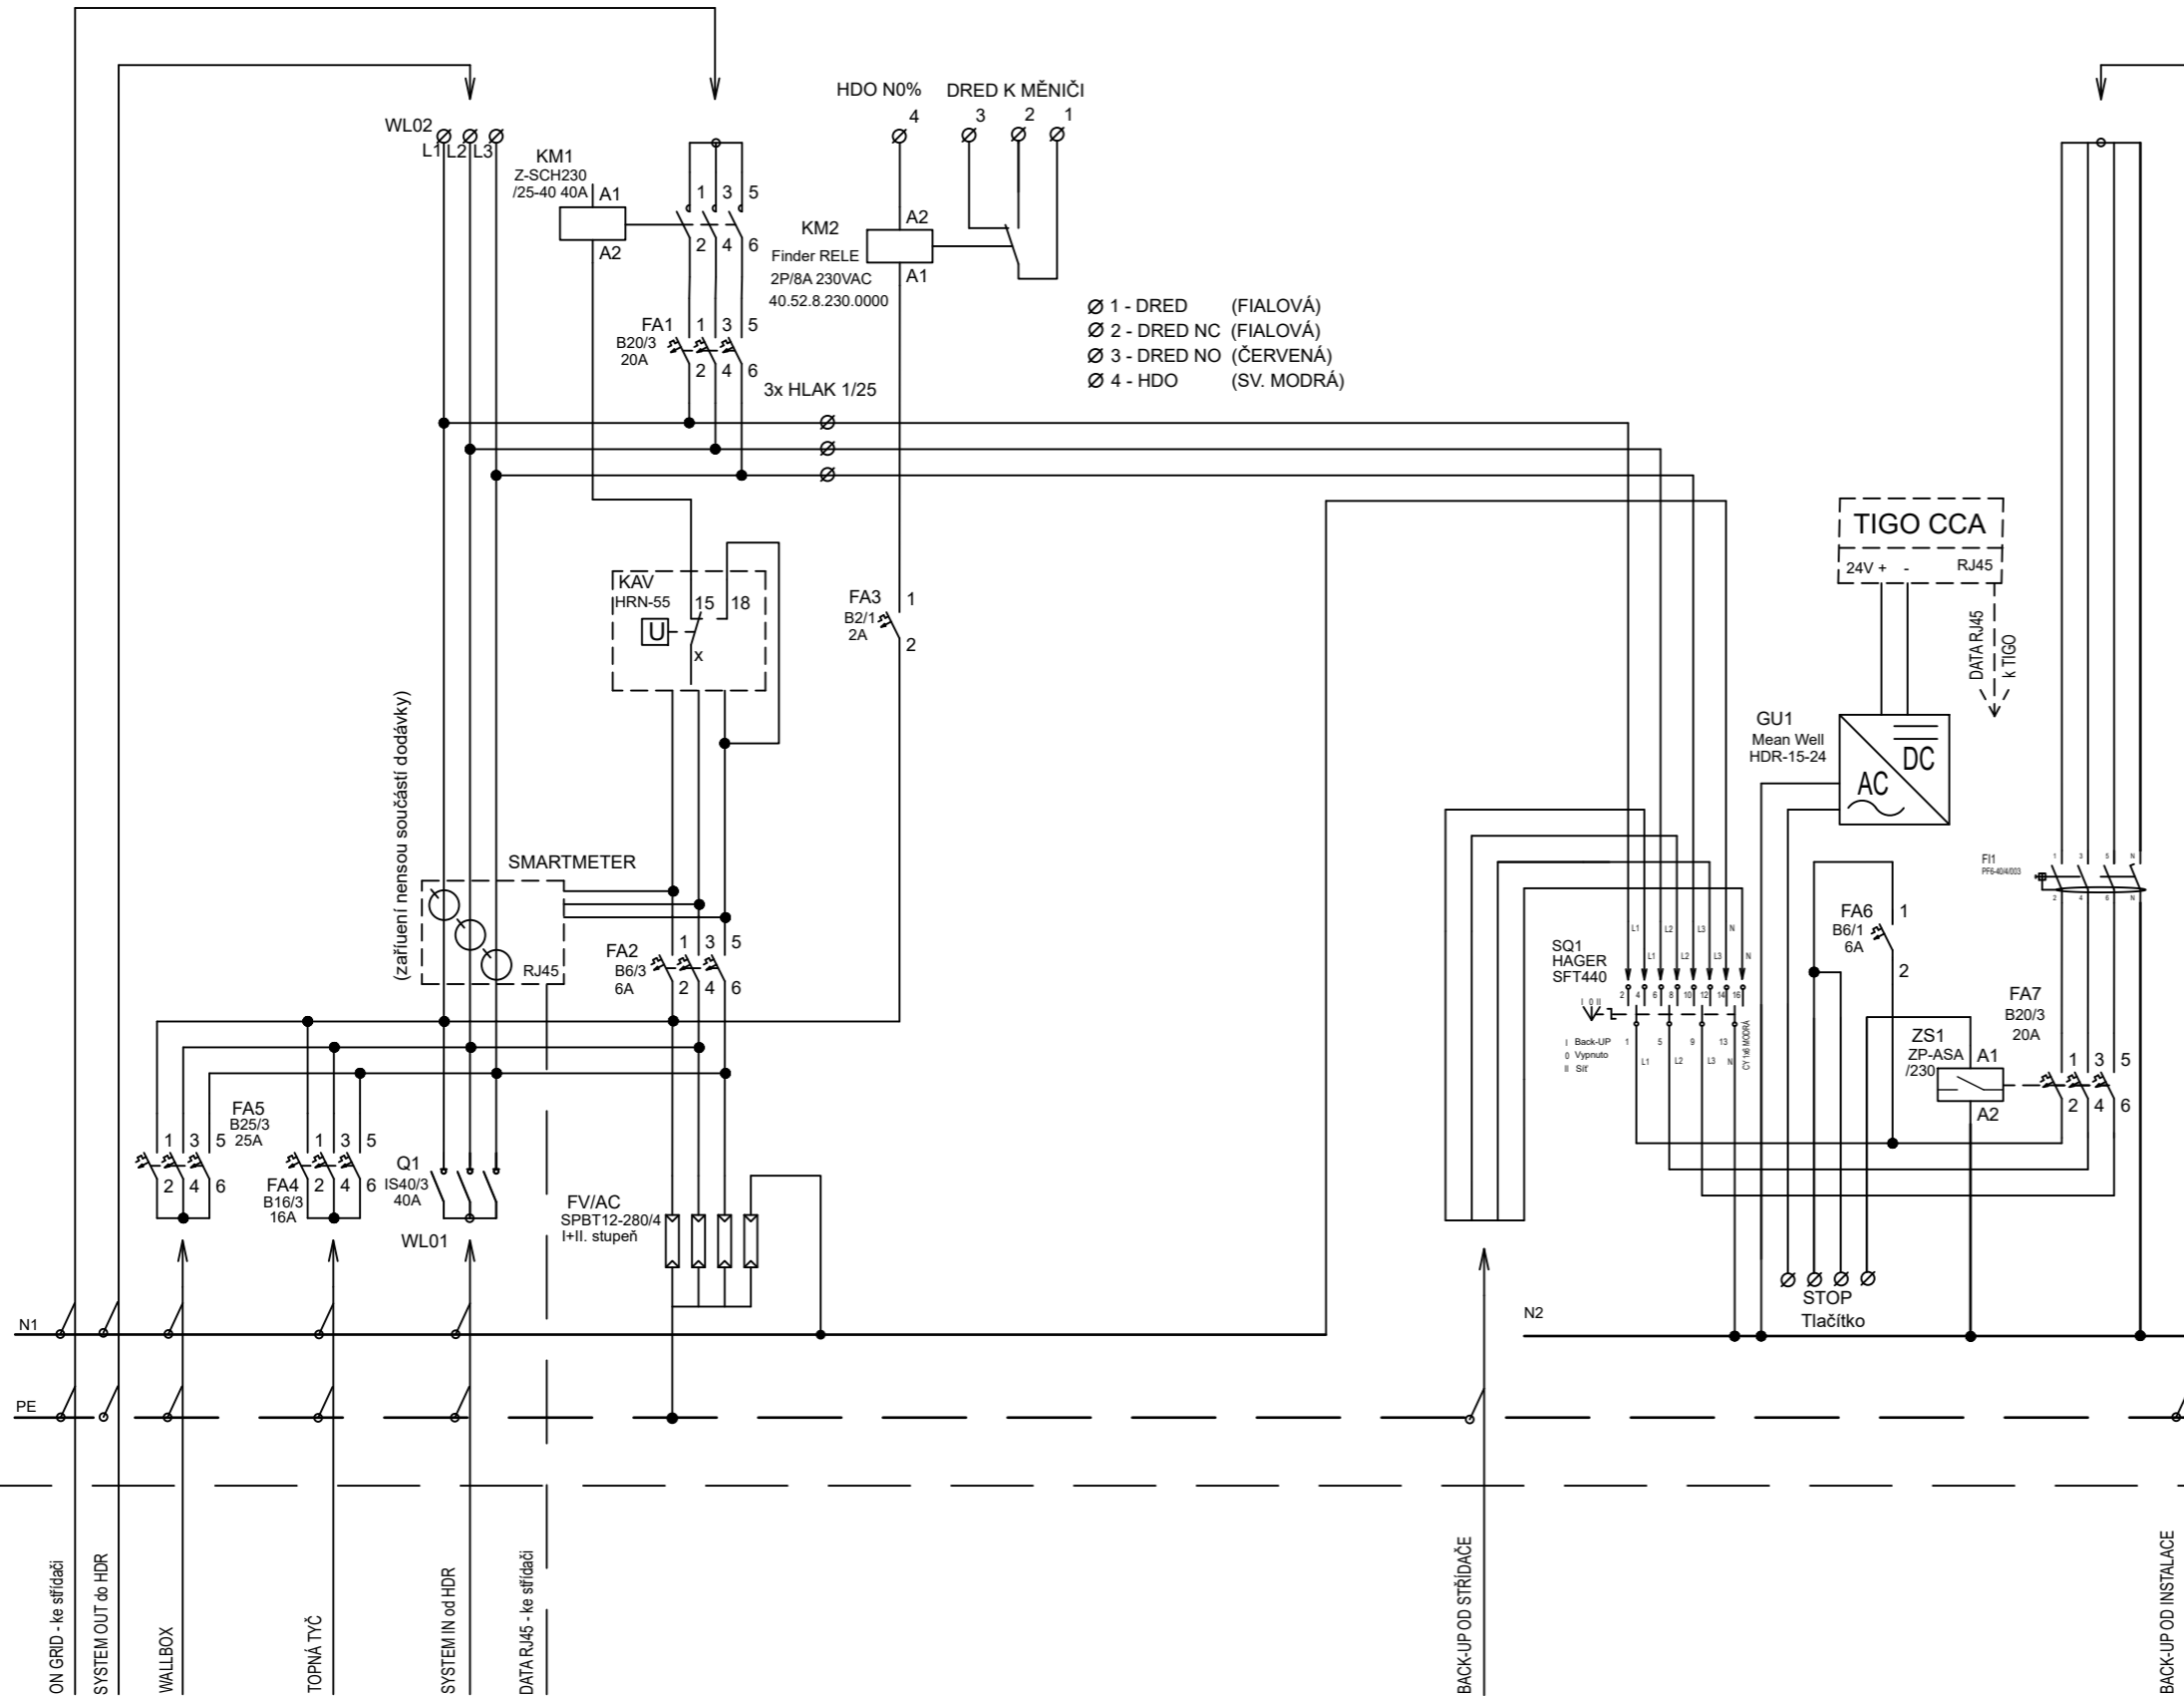

R-L1-TW-AZP-20

Typ: R-L1-TW-AZP-20

Výrobce: A-Z TRADERS s.r.o.  
 Zapadá 1270/6, 147 00 Praha 4  
 IČ:07462522  
 Krytí IP65/IP20  
 Napětí: 400/230V AC  
 Proud: 40A  
 Plastová rozvodnice s dvěma  
 IKA-3/54-ST, 3 x 18 modulů

ON GRID - ke střídání  
 SYSTEM OUT do HDR  
 WALL BOX  
 TOPNÁ TYČ  
 SYSTEM IN od HDR  
 DATA R.J45 - ke střídání  
 BACK-UP OD STŘÍDAČE  
 BACK-UP OD INSTALACE