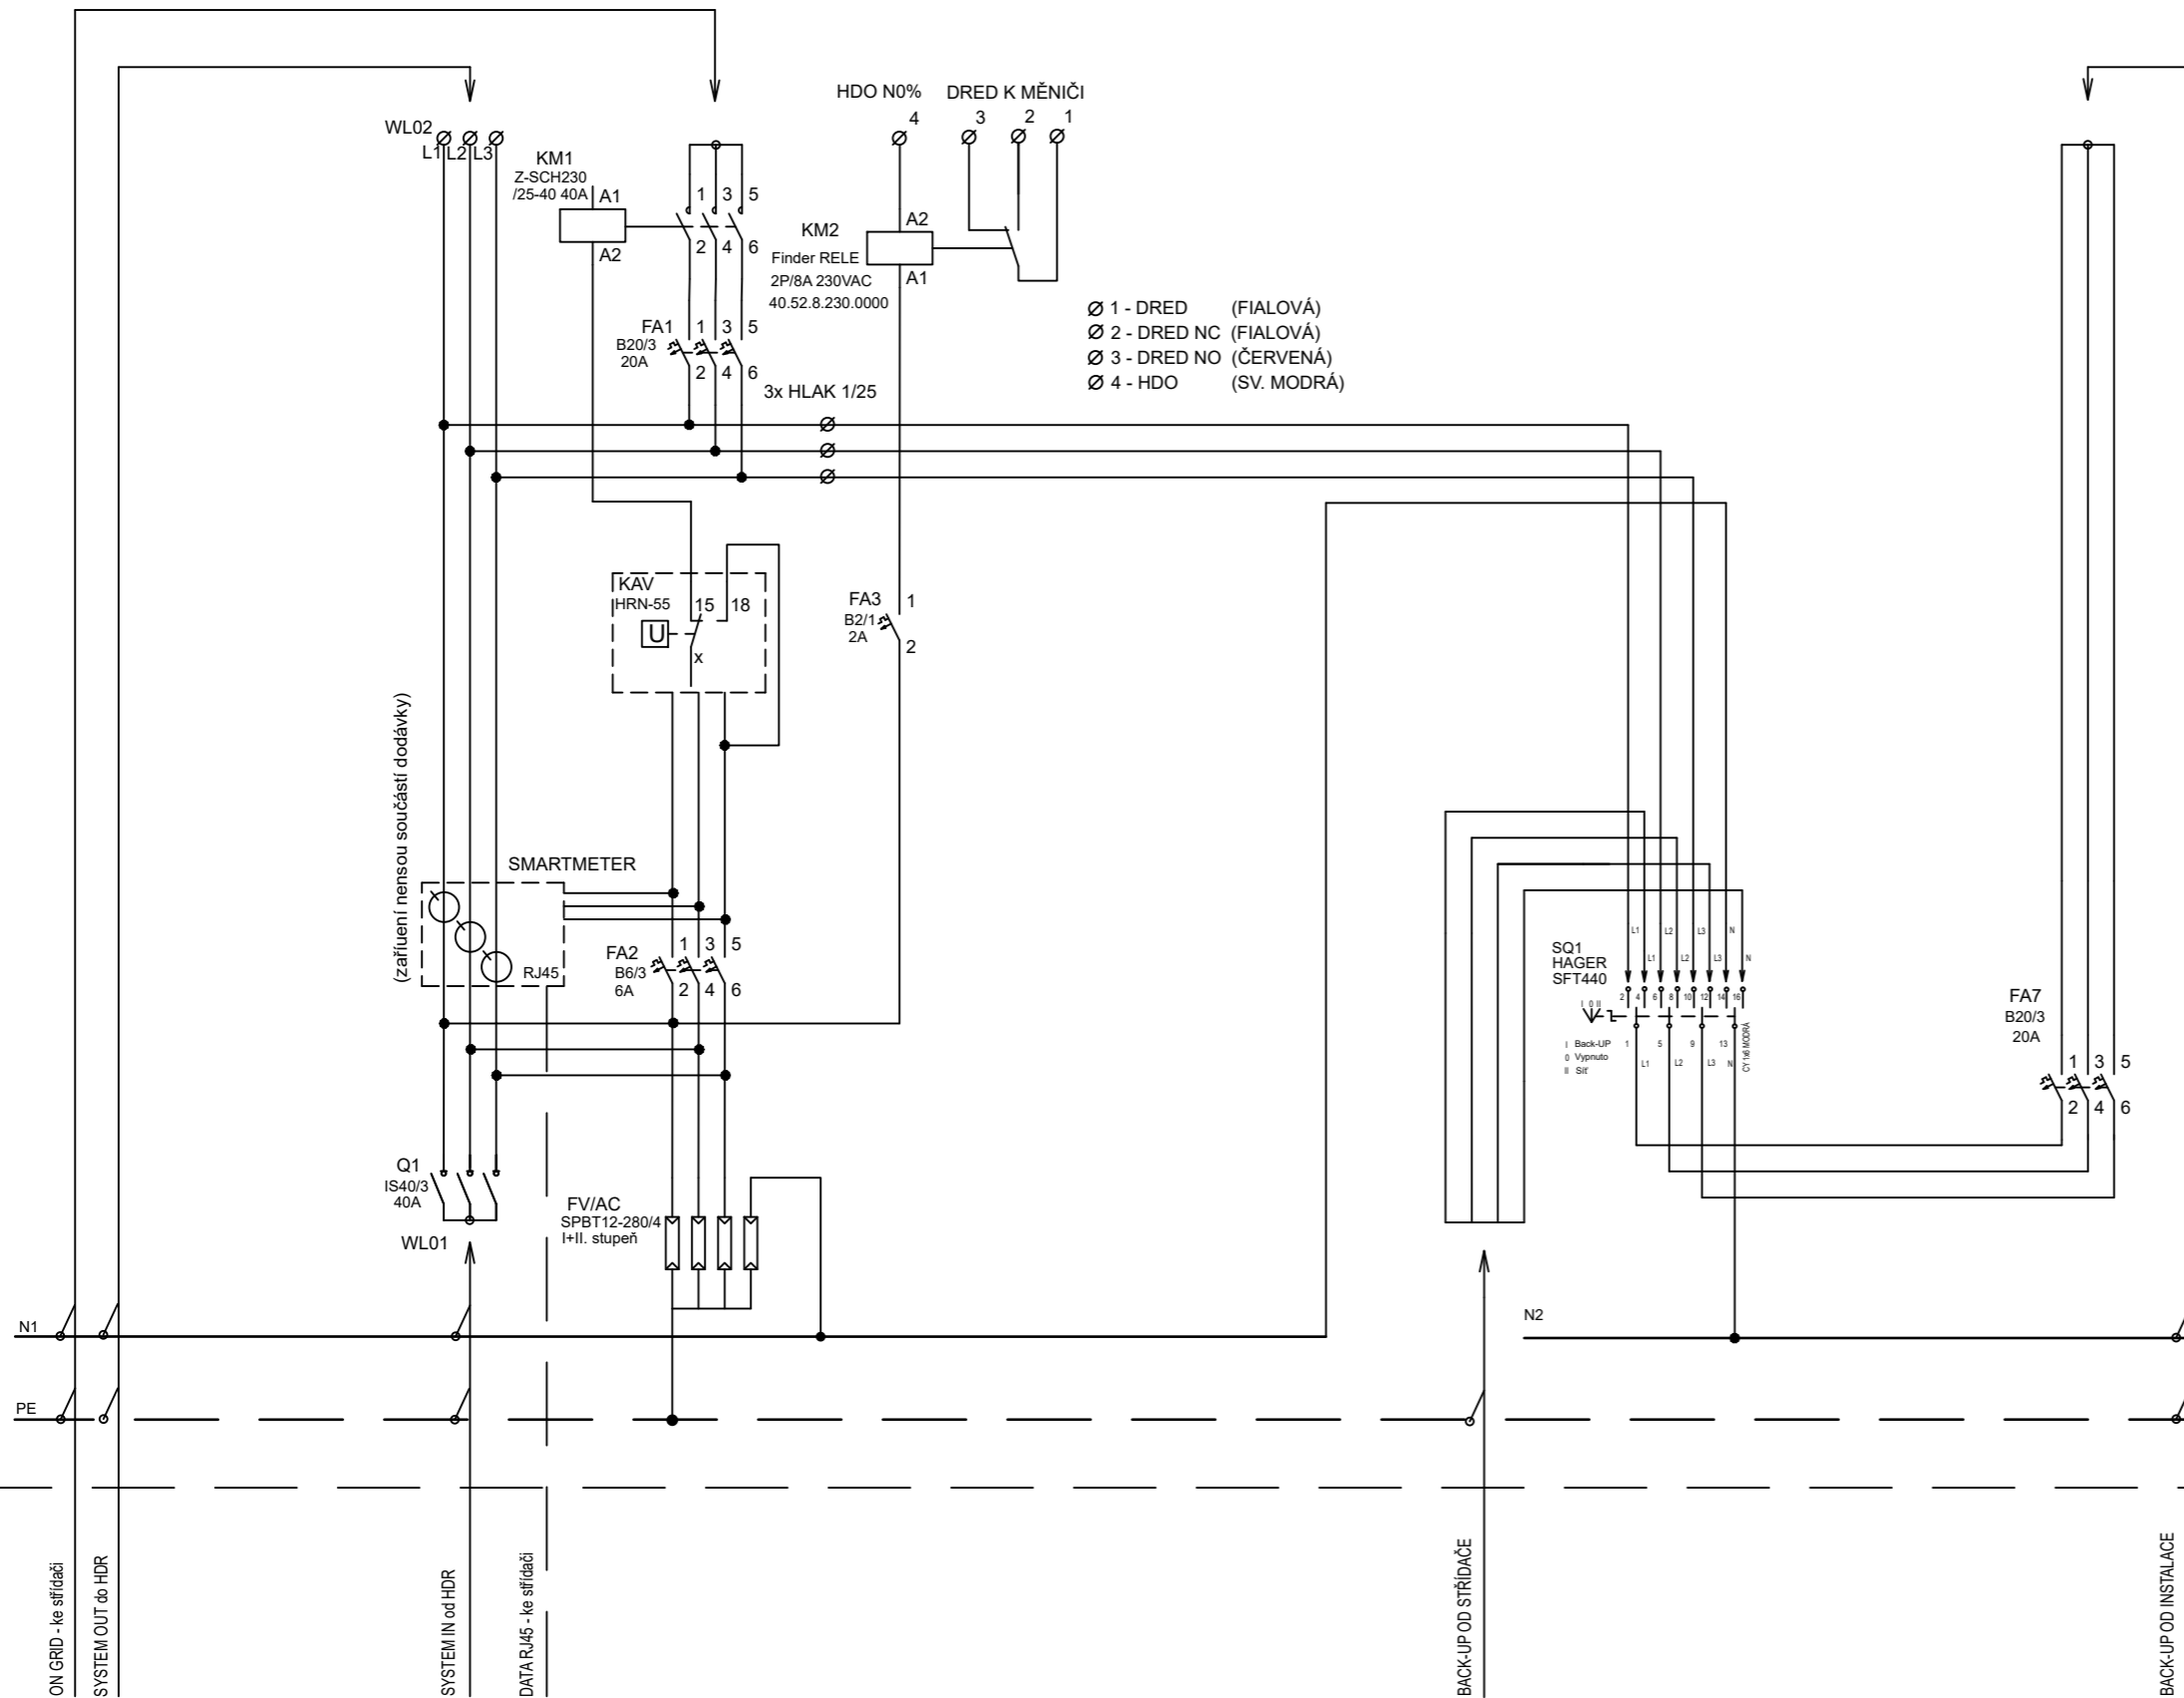

R-L1-20

Typ: R-L1-20

Výrobce: A-Z TRADERS s.r.o.
 Zapadá 1270/6, 147 00 Praha 4
 IČ:07462522
 Krytí IP65/IP20
 Napětí: 400/230V AC
 Proud: 40A
 Plastová rozvodnice s dvěma
 IKA-3/54-ST, 3 x 18 modulů

ON GRID - ke střídači
 SYSTEM OUT do HDR
 SYSTEM IN od HDR
 DATA RJ45 - ke střídači

BACK-UP OD STRÍDAČE
 BACK-UP OD INSTALACE