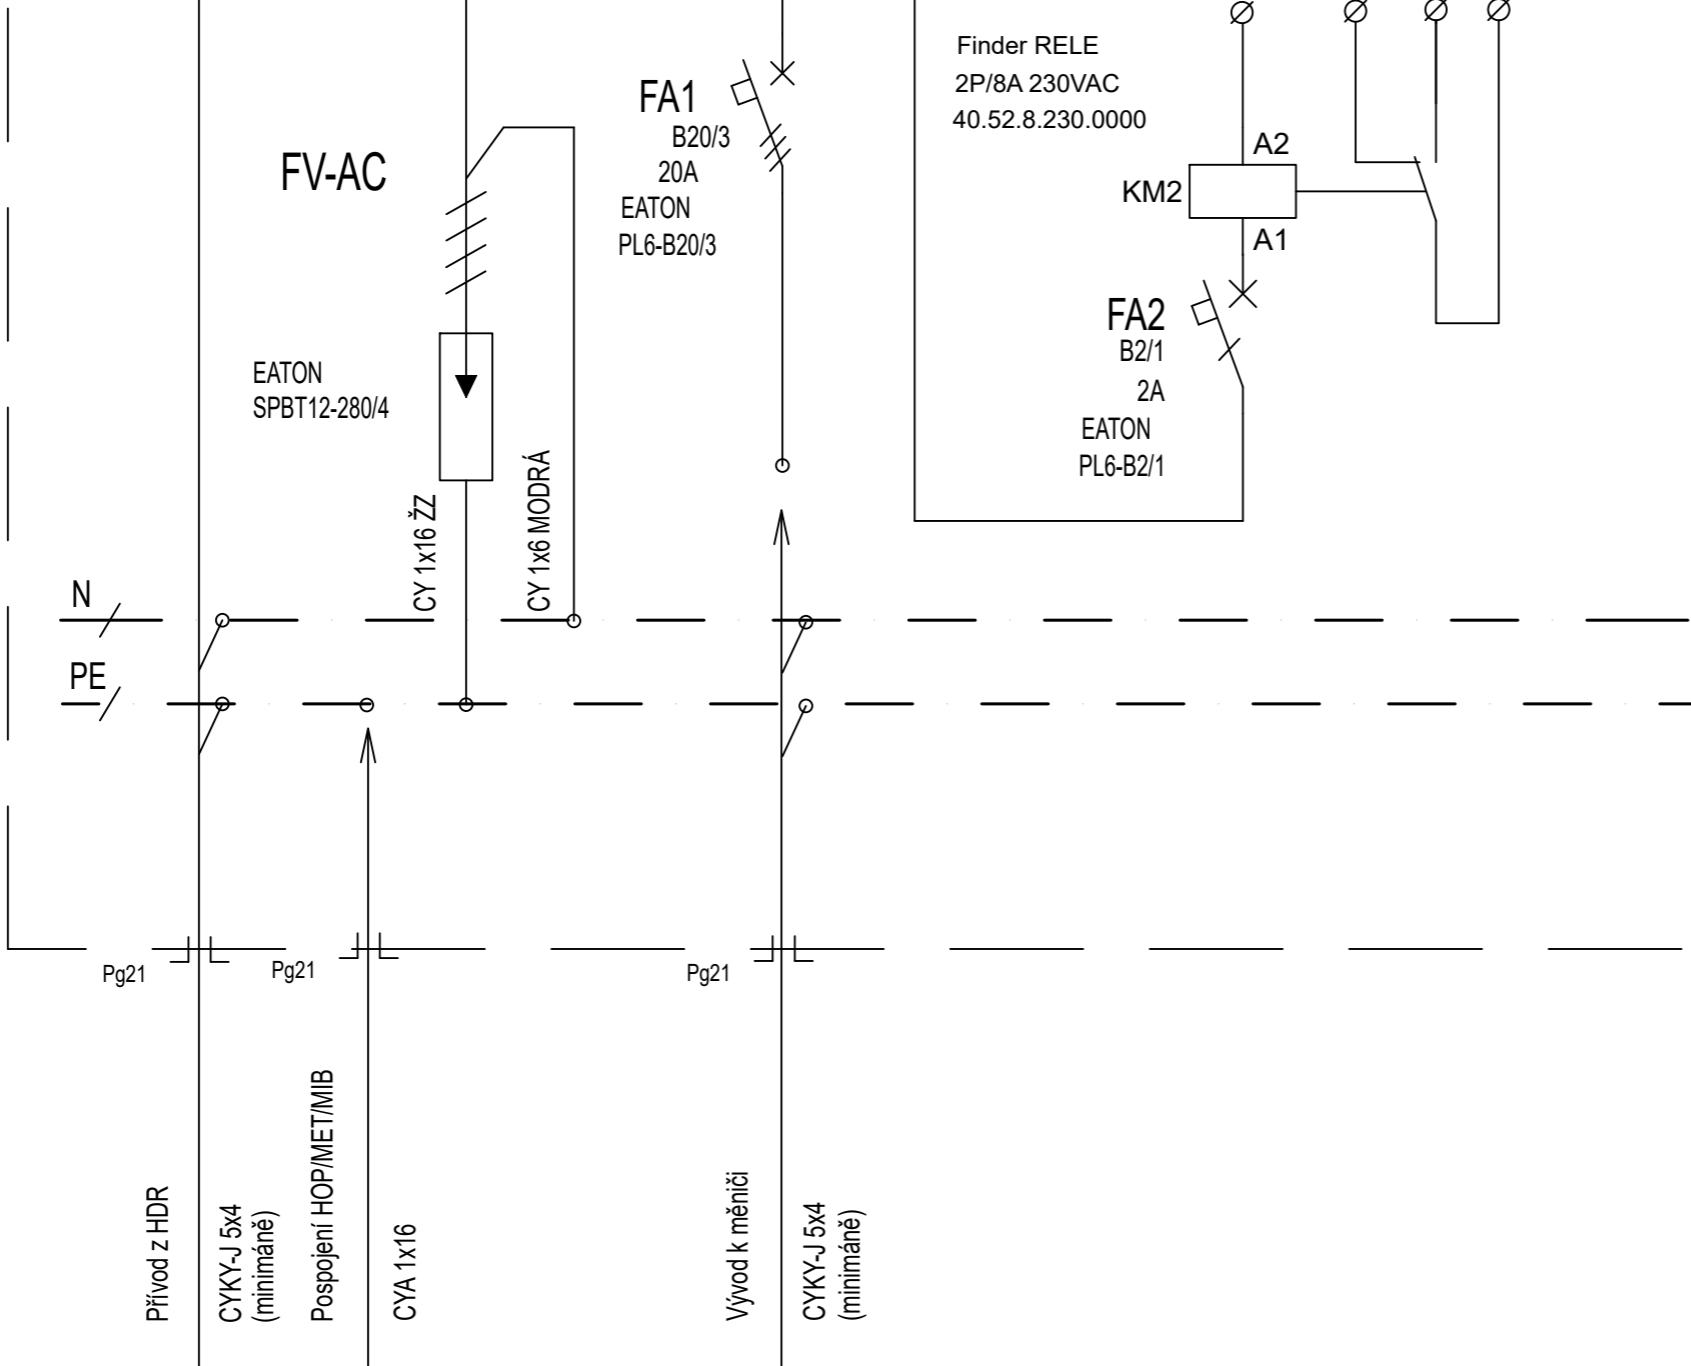

# R-AC-20-N0

3N+PE stř.50Hz 230/400V // TN-S

PROP.LISTA Z-GV-10/3P-3TE 63A 10MM2

Nebo CY6 černá, 3xCY6

In=20A, Iks=max.6kA

L1, L2, L3

## Typ: R-AC-20-N0

Výrobce: A-Z TRADERS s.r.o.

Zapadlá 1270/6, 147 00 Praha 4

IČ:07462522

IP 40/20C

Napětí: 400/230V AC

Proud: 20A

EAN: 8594217350871

Plastová rozvodnice s dveřmi

BC-O-1/12-ECO

krytí IP40/IP20C

1 x 12 modulů

- Ø 1 - N0% (FIALOVÁ)
- Ø 2 - N0% NC (FIALOVÁ)
- Ø 3 - N0% NO (ČERVENÁ)
- Ø 4 - HDO N0% (SV. MODRÁ)